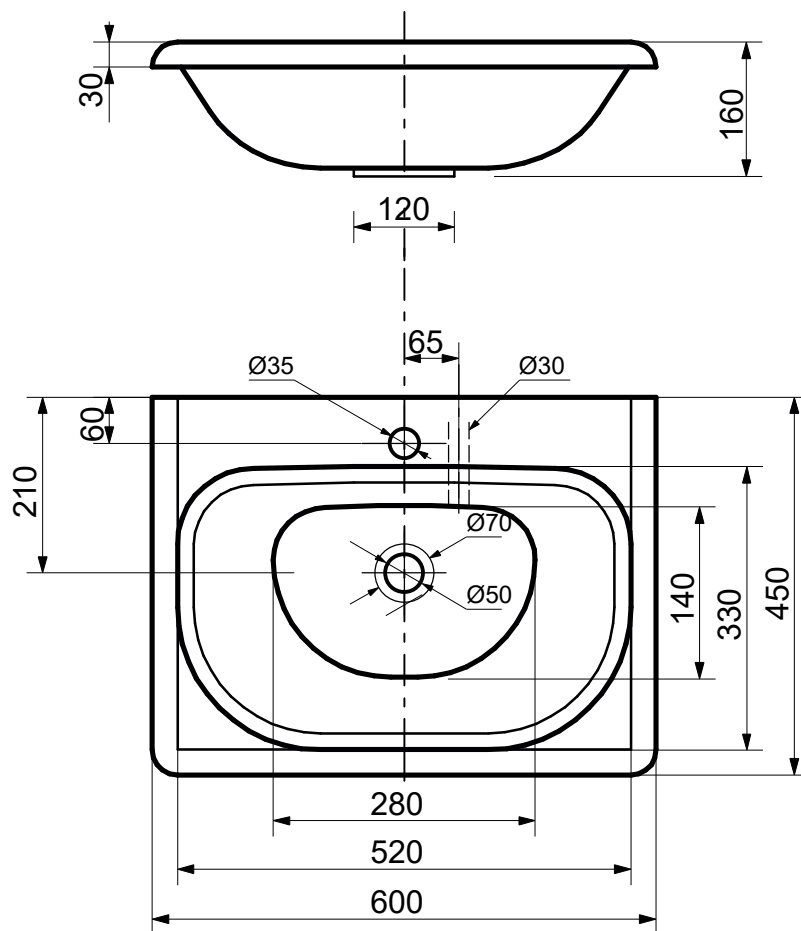

ЭСТЕТ

г. Кострома, ул. Московская д. 105
тел. 8 (4942) 33 61 71

РАКОВИНА "ОЛИВИЯ 60" 600X450

ПРОИЗВОДСТВО ИЗДЕЛИЙ ИЗ ЛИТЬЕВОГО МРАМОРА

*Допустимое отклонение линейных размеров ± 5 мм

ООО "ЭСТЕТ"