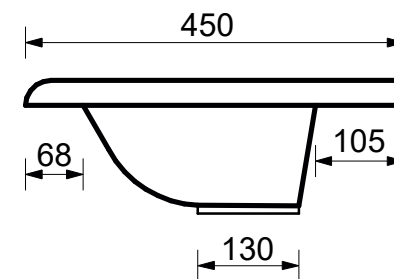

ЭСТЕТ

г. Кострома, ул. Московская д. 105
тел. 8 (4942) 33 61 71

РАКОВИНА "ОЛИВИЯ 60" 600X450

ПРОИЗВОДСТВО ИЗДЕЛИЙ ИЗ ЛИТЬЕВОГО МРАМОРА

*Допустимое отклонение линейных размеров ± 5 мм

ООО "ЭСТЕТ"